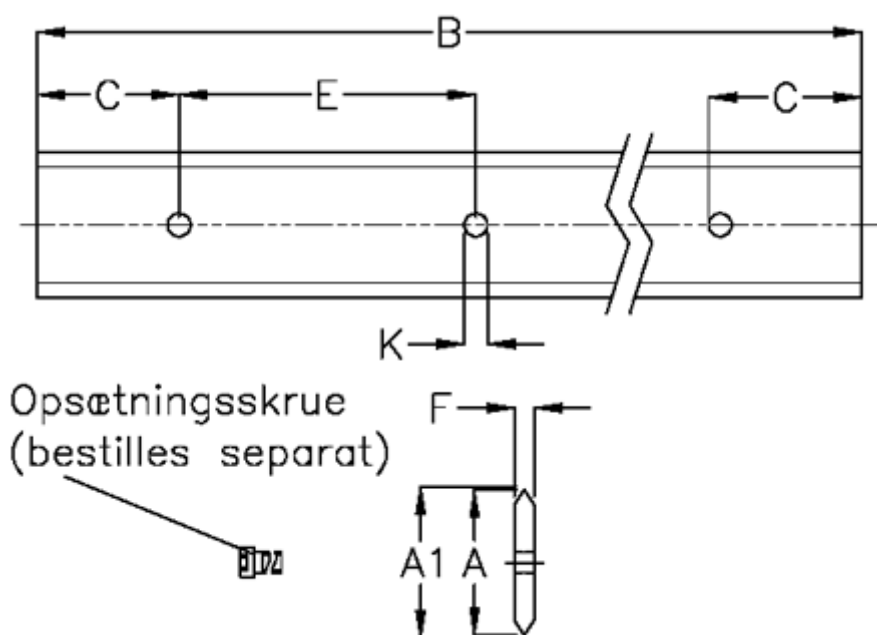

Varenummer: 059126716
Beskrivelse: Hepco SL2 profilskinne
SS M 60-716

Mål

A	= 60	K	= 9.0
A1	= 60.81	vægt kg/1000	= 2650
B	= 716		
C	= 43.0		
E	= 90		
F	= 6.1		
For leje	= 34		
For skrue	= M8x20		